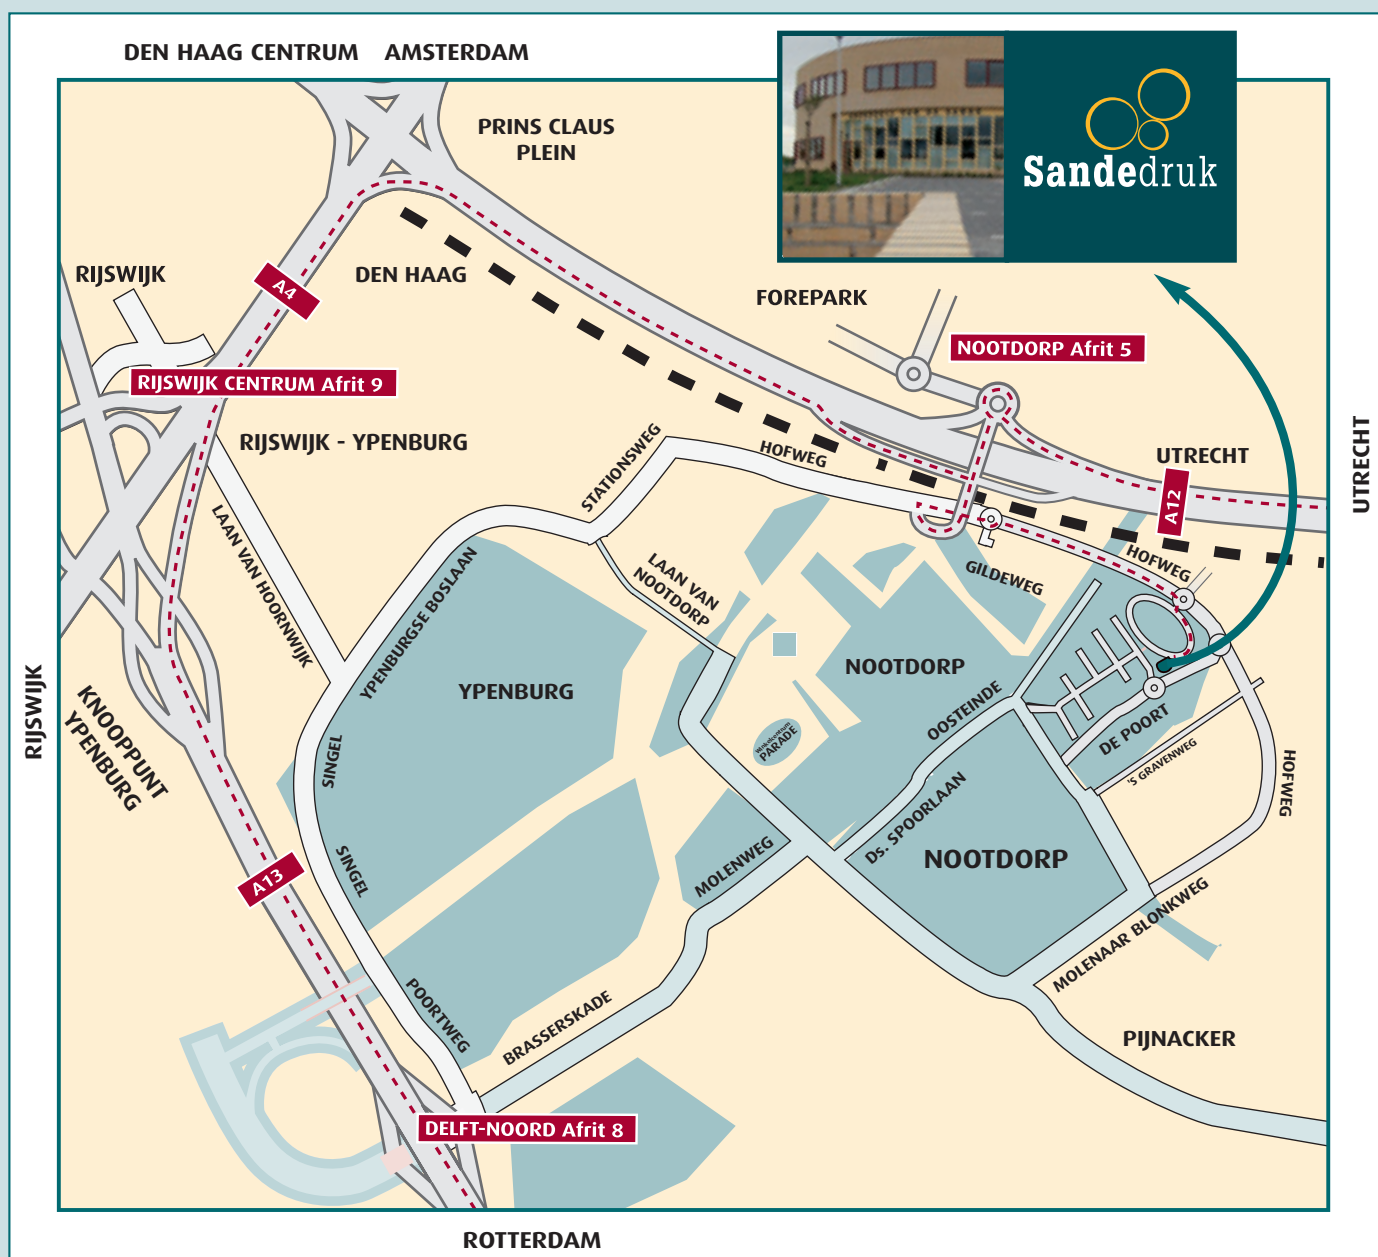

Routebeschrijving

Vanaf A13 Delft/Rotterdam

- richting Den Haag A4
- Prins Clausplein over richting Zoetermeer/Utrecht
- afslag Nootdorp
- einde van de afrit rechts
- weg blijven volgen
- einde bij de stoplichten naar rechts
- bij de tweede rotonde gaat u rechts en direct links, vervolg de weg en aan uw linkerhand ziet u Drukkerij Van de Sande.

Vanaf A12 Utrecht-Den Haag

- afslag Nootdorp
- rotonde links, snelweg over.
- weg blijven volgen
- einde naar rechts
- bij de tweede rotonde gaat u rechts en direct links, vervolg de weg en aan uw linkerhand ziet u Drukkerij Van de Sande.

Vanaf A12 Den Haag - Utrecht

- afslag Nootdorp
- einde van de afrit rechts
- weg blijven volgen
- einde bij de stoplichten naar rechts
- bij de tweede rotonde gaat u rechts en direct links, vervolg de weg en aan uw linkerhand ziet u Drukkerij Van de Sande.